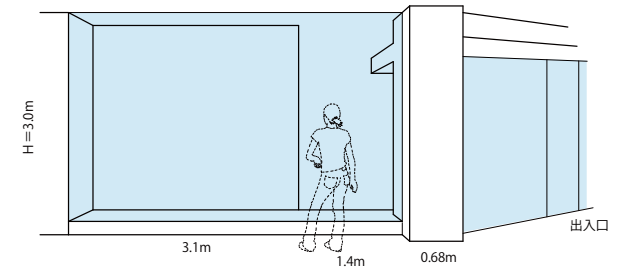

外部通路より見る

スタジオ2 概要

- 天井高 3.0m
- パーティション用柱立て込み可能
- 壁面全てにピクチャーレールあり
- 冷暖房設備完備
- 照明方向調整可能
- 総面積 89㎡(2.7坪) 事務スペース、バックヤード含む
- 展示スペースのみ 72.6㎡(2.2坪)