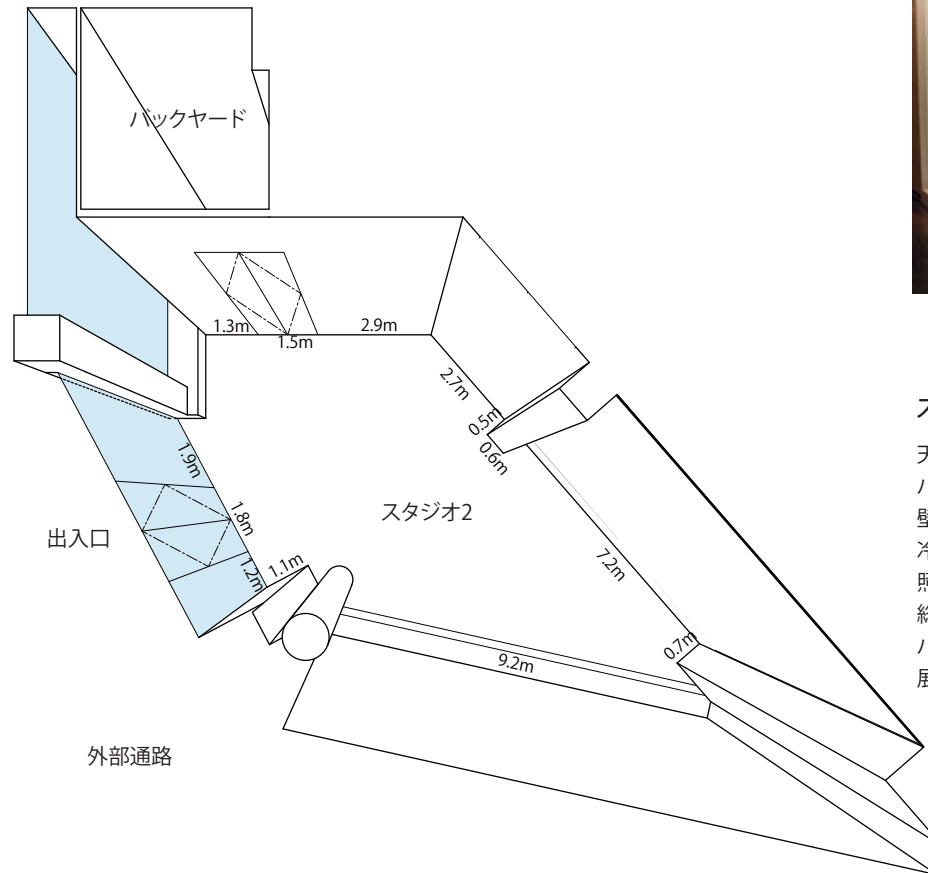

# クレーレ青山 アートフォーラム

クレーレ青山アートフォーラムは2008年4月にオープンした外苑前駅徒歩2分に位置する「パサージュ青山」の2Fにあります。主にクレーレの情報発信スペースを担うスタジオ1と多目的アートのスペースのスタジオ2で構成されています。

スタジオ1

スタジオ1

展示風景

外部通路より見る

## スタジオ2 概要

- 天井高 3.0m
- パーティション用柱立て込み可能
- 壁面全てにピクチャーレールあり
- 冷暖房設備完備
- 照明方向調整可能
- 総面積 89㎡(2.7坪) 事務スペース、バックヤード含む
- 展示スペースのみ 72.6㎡(2.2坪)