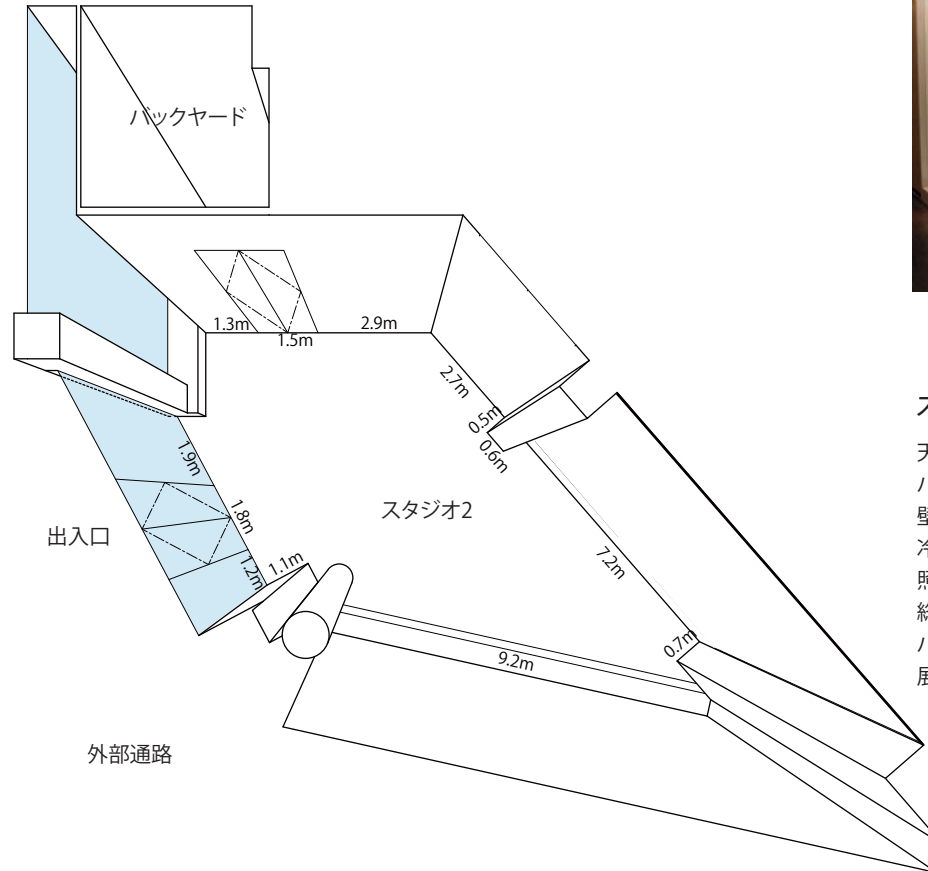

# クレーレ青山 アートフォーラム

クレーレ青山アートフォーラムは2008年4月にオープンした外苑前駅徒歩2分に位置する「パサージュ青山」の2Fにあります。主にクレーレの情報発信スペースを担うスタジオ1と多目的アートのスペースのスタジオ2で構成されています。

スタジオ1

スタジオ1

展示風景

外部通路より見る

## スタジオ2 概要

- 天井高 3.0m
- パーティション用柱立て込み可能
- 壁面全てにピクチャーレールあり
- 冷暖房設備完備
- 照明方向調整可能
- 総面積 89㎡(2.7坪) 事務スペース、バックヤード含む
- 展示スペースのみ 72.6㎡(2.2坪)