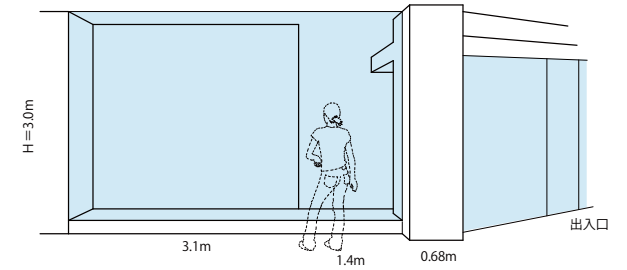

外部通路より見る

スタジオ2 概要

- 天井高 3.0m
- パーティション用柱立て込み可能
- 壁面全てにピクチャーレールあり
- 冷暖房設備完備
- 照明方向調整可能
- 総面積 89㎡(2.7坪) 事務スペース、バックヤード含む
- 展示スペースのみ 72.6㎡(2.2坪)