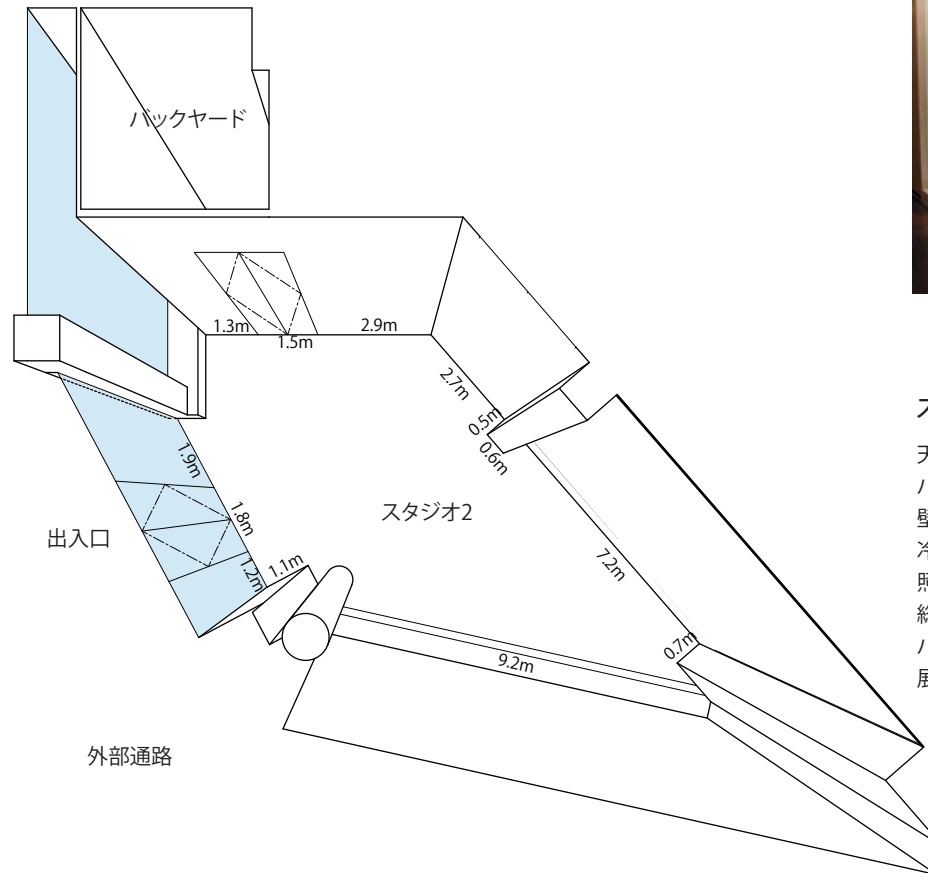

クレーレ青山 アートフォーラム

クレーレ青山アートフォーラムは2008年4月にオープンした外苑前駅徒歩2分に位置する「パサージュ青山」の2Fにあります。主にクレーレの情報発信スペースを担うスタジオ1と多目的アートのスペースのスタジオ2で構成されています。

スタジオ1

スタジオ1

展示風景

外部通路より見る

スタジオ2 概要

- 天井高 3.0m
- パーティション用柱立て込み可能
- 壁面全てにピクチャーレールあり
- 冷暖房設備完備
- 照明方向調整可能
- 総面積 89㎡(2.7坪) 事務スペース、バックヤード含む
- 展示スペースのみ 72.6㎡(2.2坪)