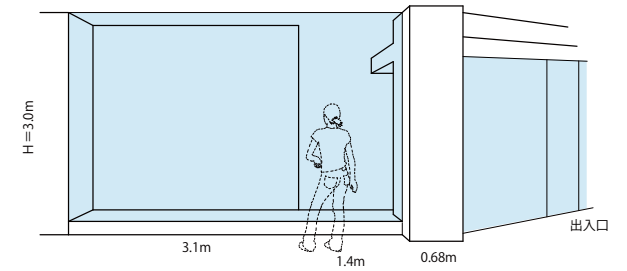

クレーレ青山 アートフォーラム

クレーレ青山アートフォーラムは2008年4月にオープンした外苑前駅徒歩2分に位置する「パサージュ青山」の2Fにあります。主にクレーレの情報発信スペースを担うスタジオ1と多目的アートのスペースのスタジオ2で構成されています。

スタジオ1

スタジオ1

展示風景

外部通路より見る

スタジオ2 概要

- 天井高 3.0m
- パーティション用柱立て込み可能
- 壁面全てにピクチャーレールあり
- 冷暖房設備完備
- 照明方向調整可能
- 総面積 89㎡(2.7坪) 事務スペース、バックヤード含む
- 展示スペースのみ 72.6㎡(2.2坪)